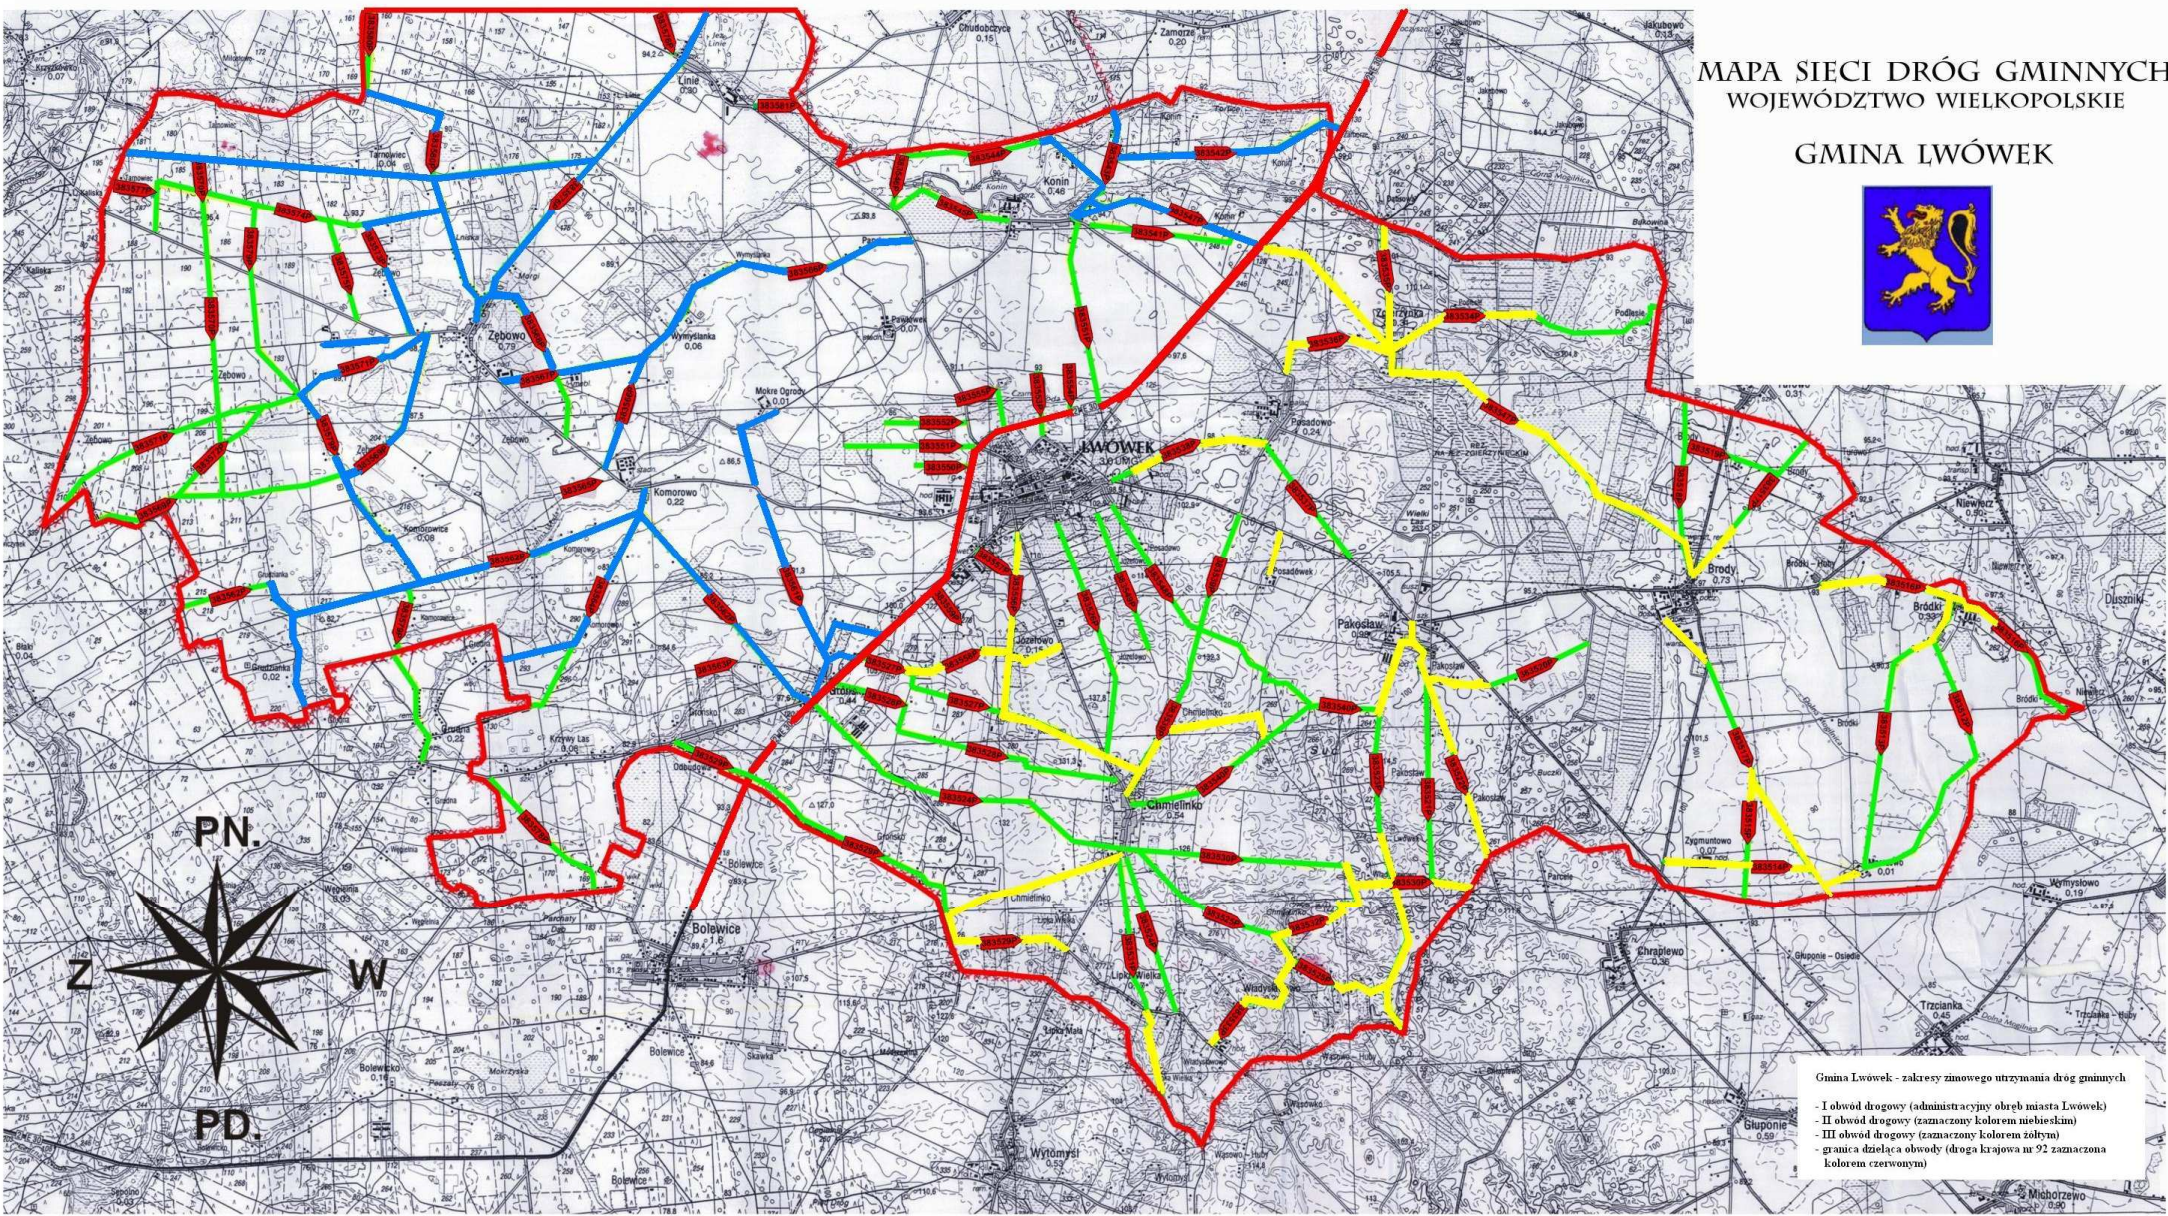

MAPA SIECI DRÓG GMINNYCH WOJEWÓDZTWO WIELKOPOLSKIE

GMINA LWÓWEK

Gmina Lwówek - zakresy zimowego utrzymania dróg gminnych

- I obszar drogowy (administracyjny obszar miasta Lwówek)
- II obszar drogowy (zaznaczony kolorem niebieskim)
- III obszar drogowy (zaznaczony kolorem zielonym)
- granica dzielnic obszarów (droga krajowa nr 92 zaznaczona kolorem czerwonym)