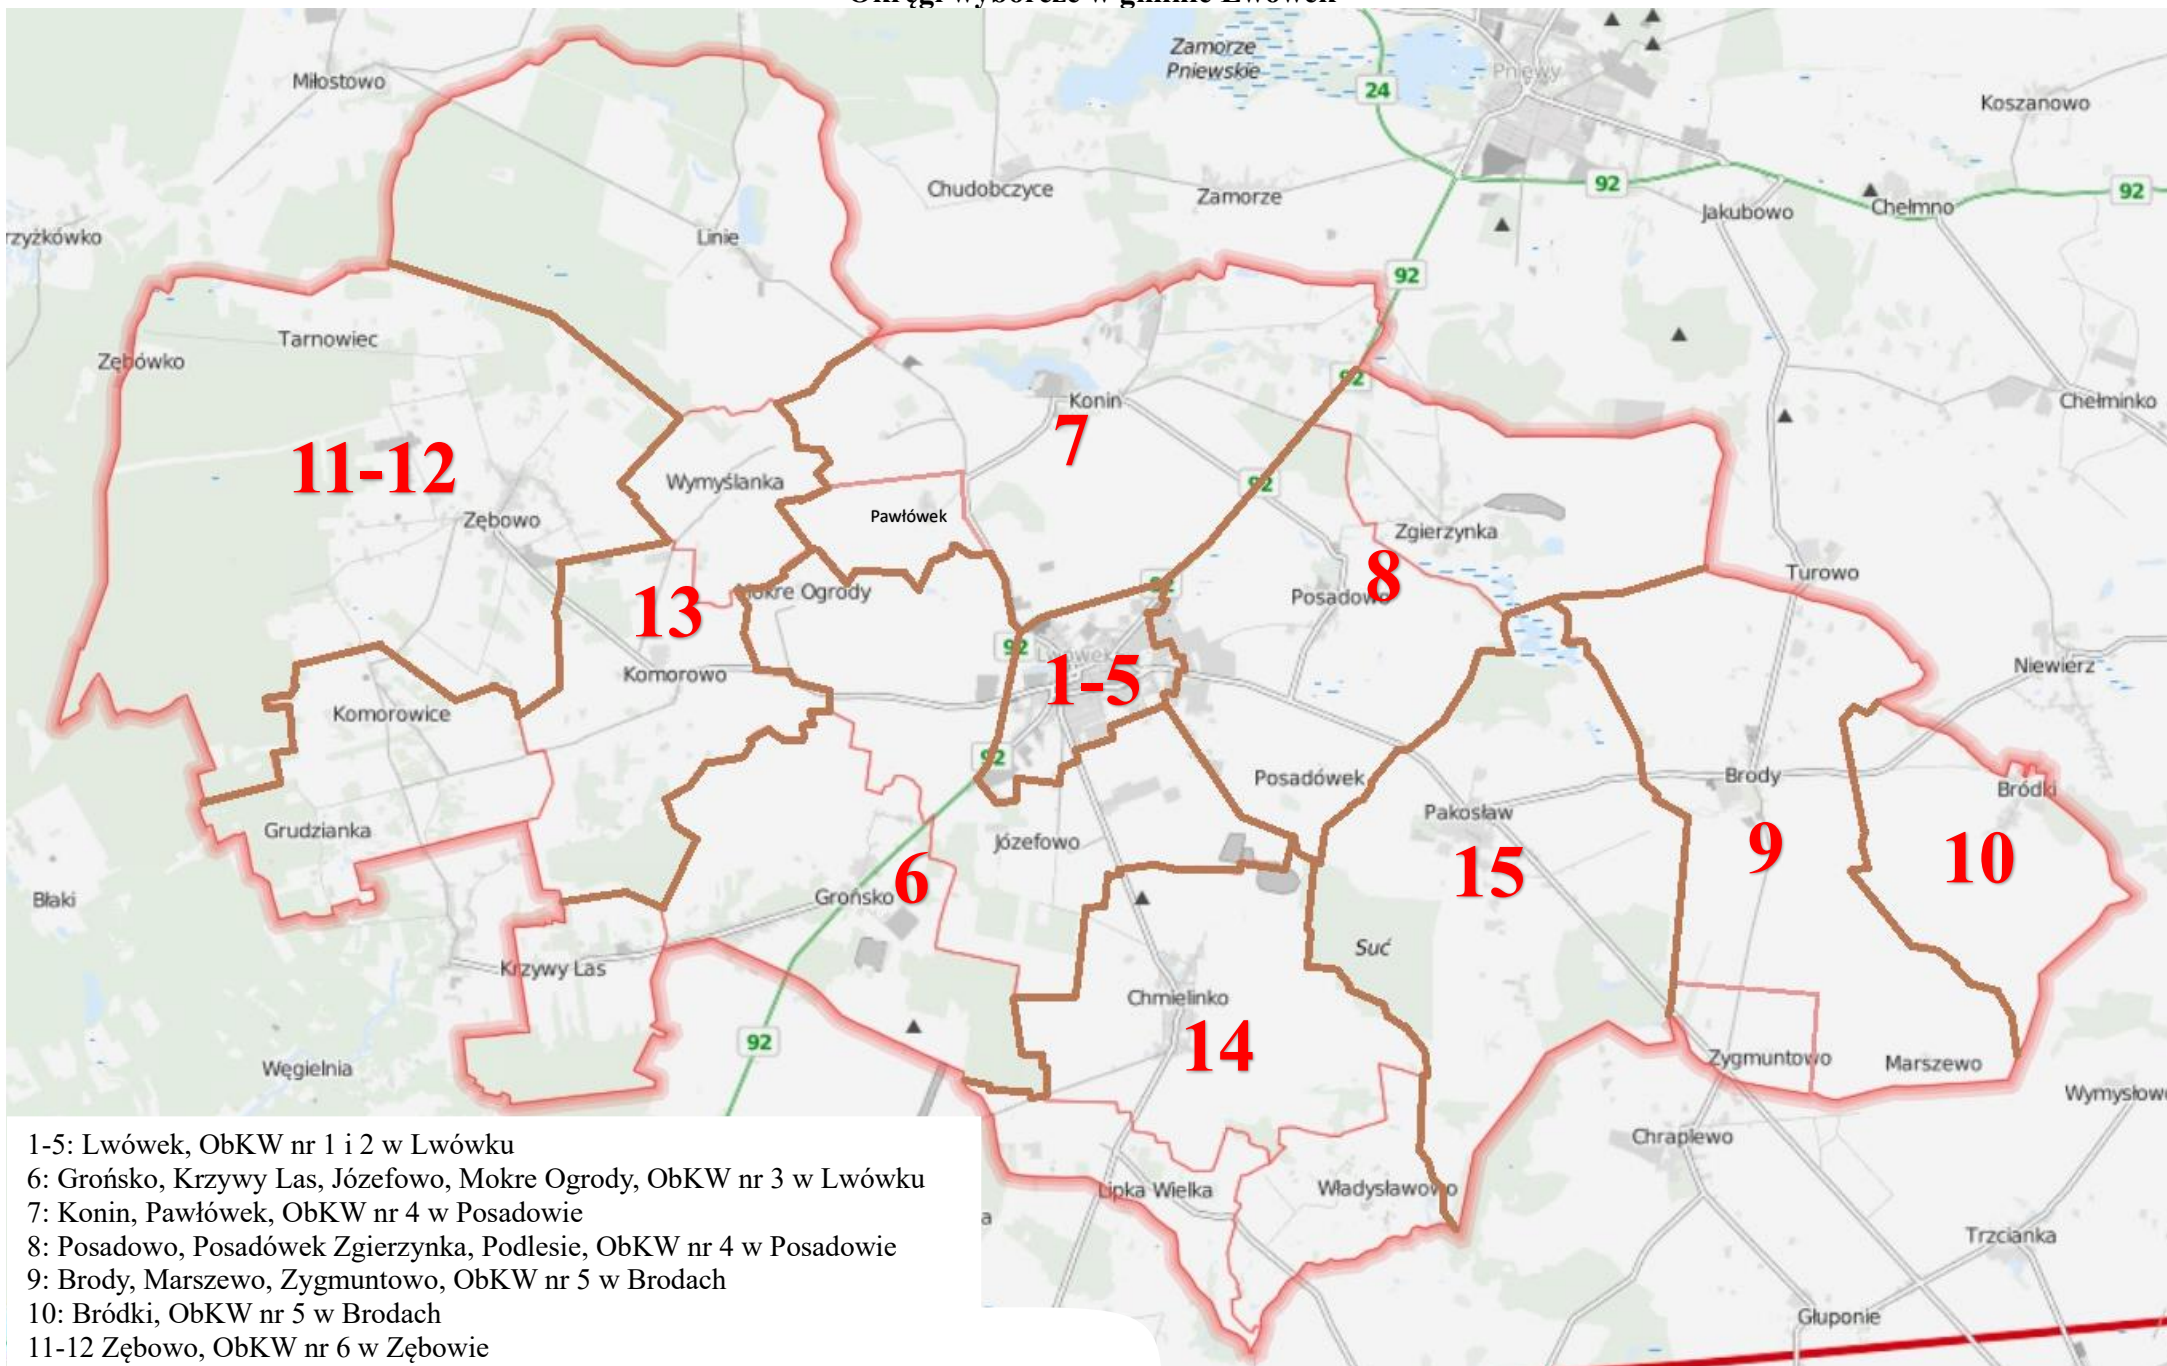

Okręgi wyborcze w gminie Lwówek

1-5: Lwówek, ObKW nr 1 i 2 w Lwówku

6: Grońsko, Krzywy Las, Józefowo, Mokre Ogrody, ObKW nr 3 w Lwówku

7: Konin, Pawłówek, ObKW nr 4 w Posadowie

8: Posadowo, Posadówek Zgierzynka, Podlesie, ObKW nr 4 w Posadowie

9: Brody, Marszewo, Zygmunto, ObKW nr 5 w Brodach

10: Bródki, ObKW nr 5 w Brodach

11-12 Zębów, ObKW nr 6 w Zębowie

13: Komorowice, Grudzianka, Komorowo, Linie, Wymysłanka, ObKW nr 6 w Zębowie

14: Chmielinko, Lipka Wielka, Władysławowo, ObKW nr 7 w Chmielinku

15: Pakośław, ObKW nr 8 w Pakośławiu