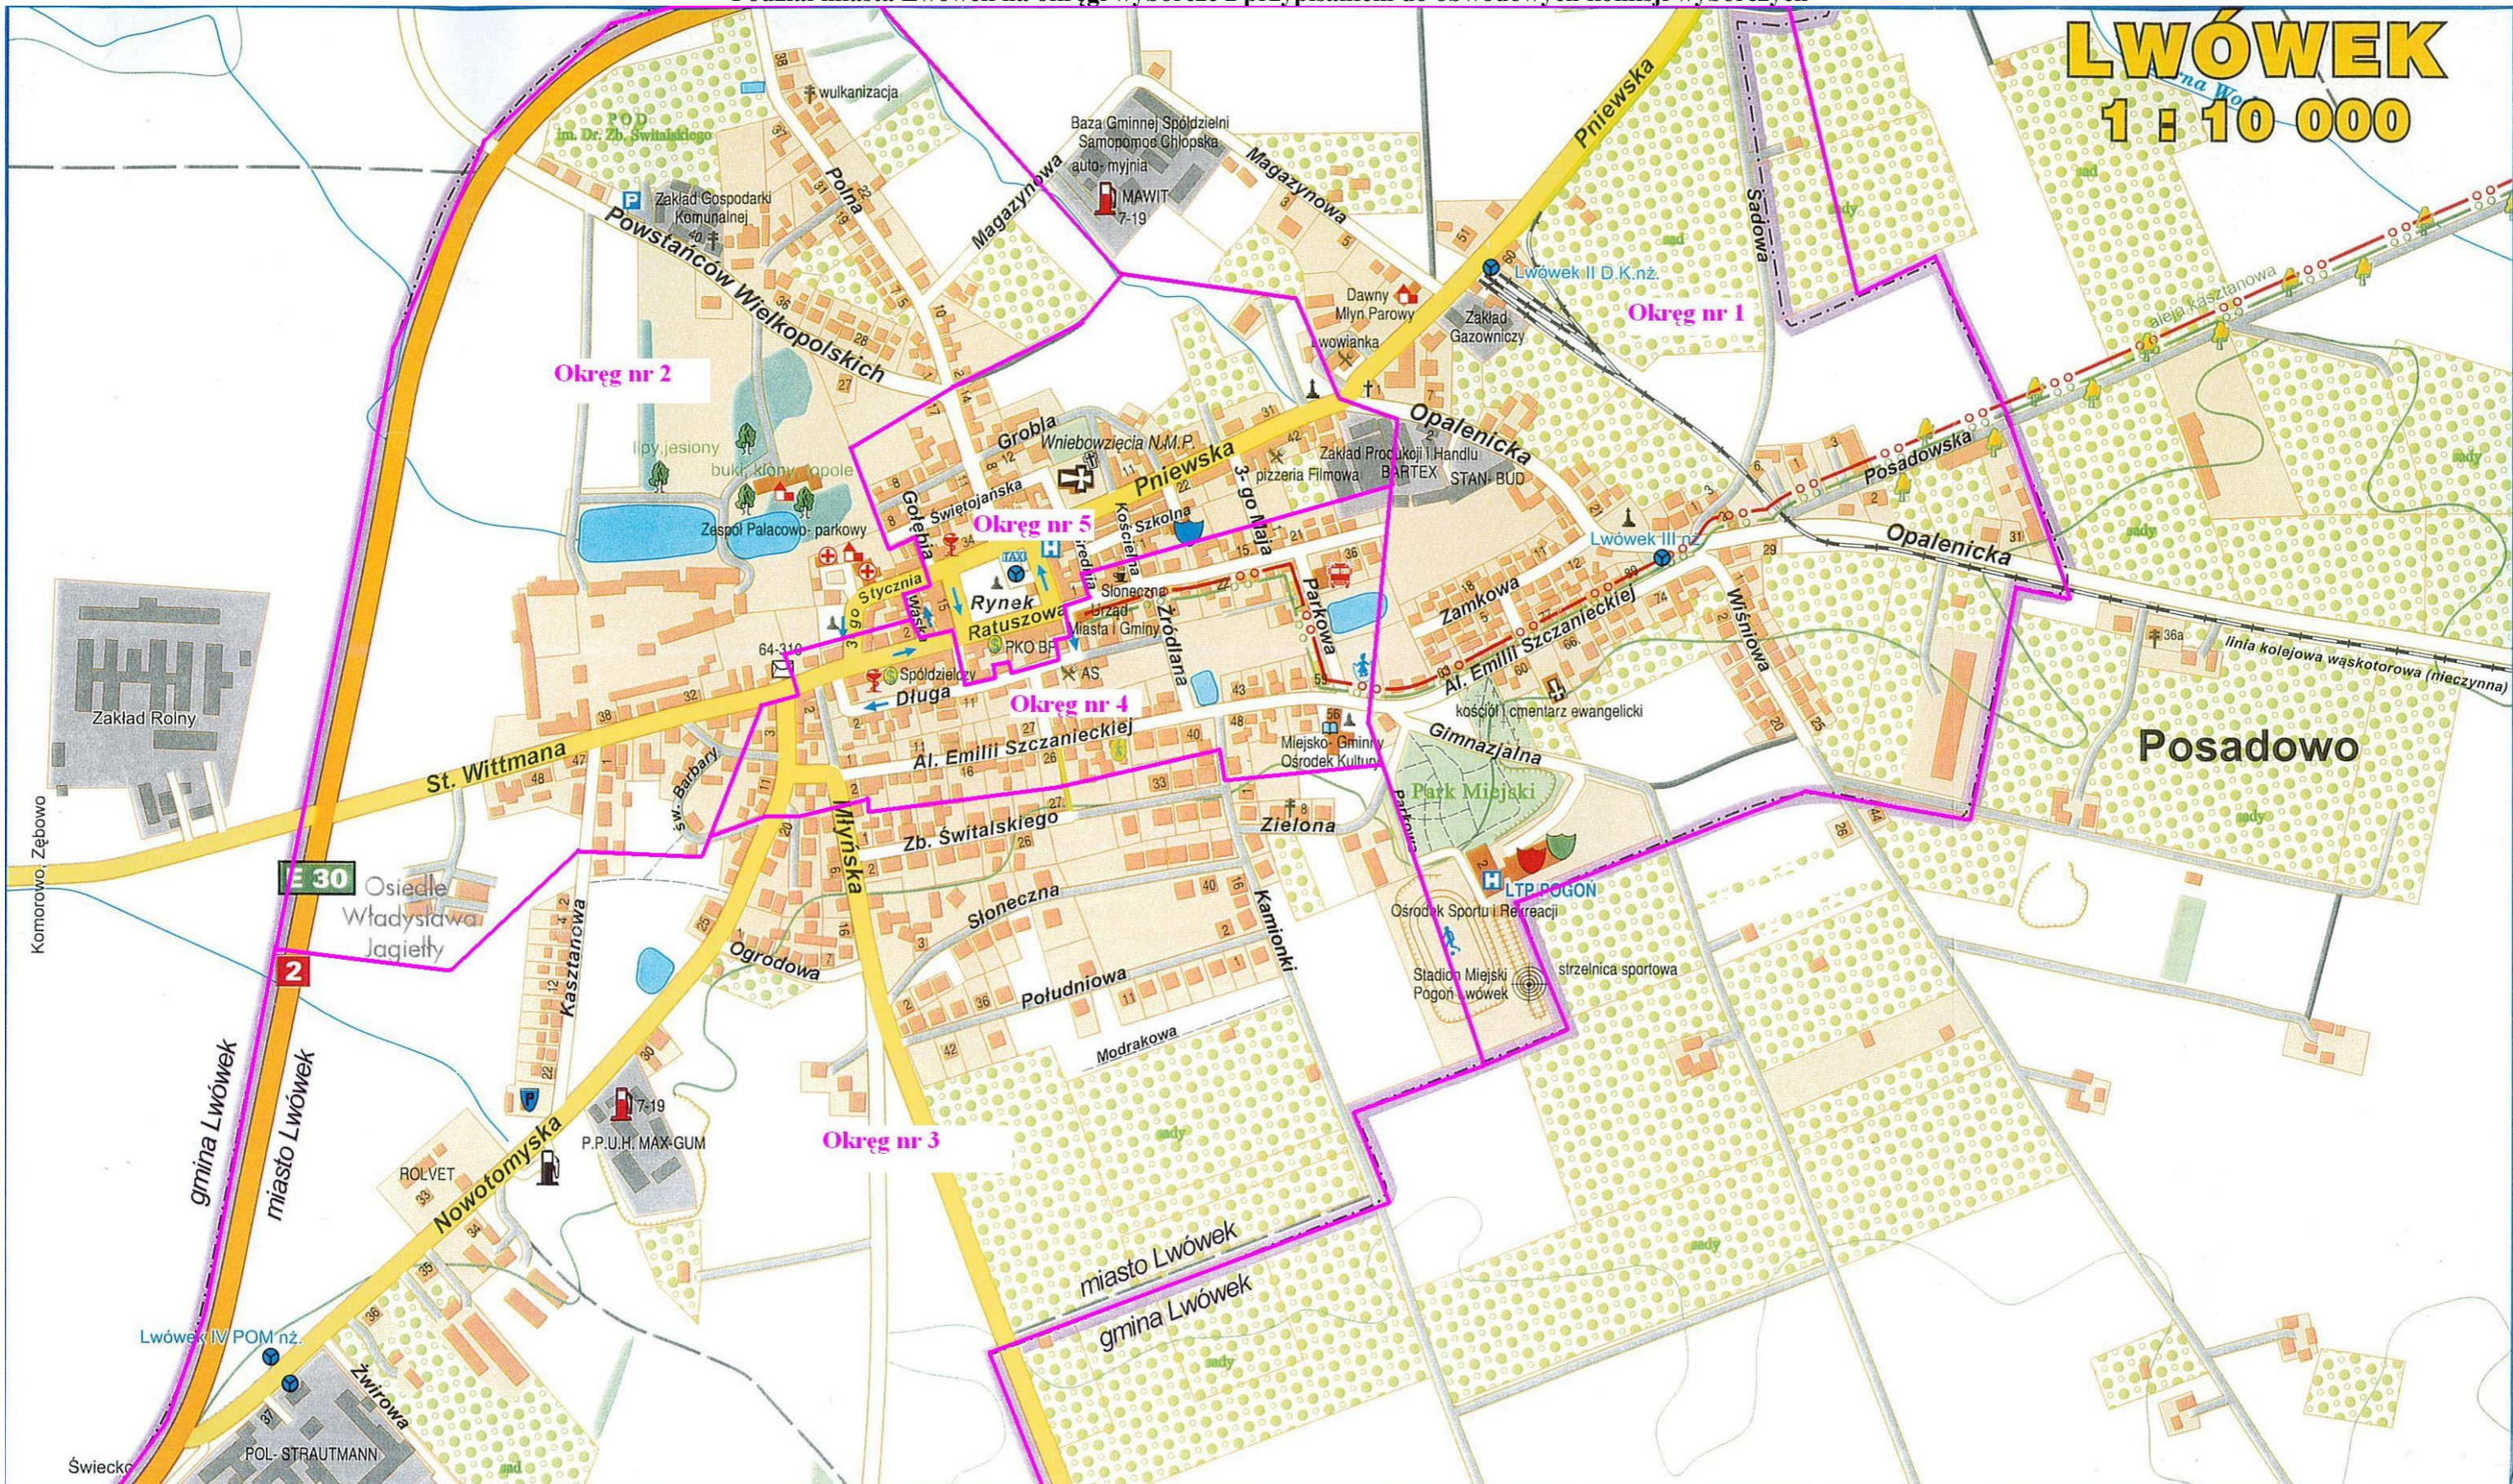

Podział miasta Lwówek na okręgi wyborcze z przypisaniem do obwodowych komisji wyborczych

LWÓWEK
1 : 10 000

Okęrg nr 1: Lwówek - ulice: Al. E. Szczanieckiej - numery parzyste od numeru 58 wzyż i numery nieparzyste od numeru 61 wzyż; Gimnazjalna, Magazynowa - od numeru 2 do numeru 8; Opalenicka; Parkowa - numer 2; Pniewska - numery parzyste od numeru 50 wzyż i numery nieparzyste od numeru 41 wzyż; Posadowska; Sadowa; Sportowa; Wiśniowa; Zamkowa.

Okęrg nr 2: Lwówek - ulice: 3 Stycznia; Kasztanowa - numery nieparzyste od 1 do 9; Magazynowa - numer 1; Osiedle Władysława Jagiełły; Polna; Powstańców Wlkp. - numery parzyste od numeru 20 wzyż i numery nieparzyste od numeru 19 wzyż; Stefana Wittmanna - numery parzyste od numeru 20 wzyż i numery nieparzyste od numeru 35 wzyż; Świętej Barbary.

Okęrg nr 3: Lwówek - ulice: Kamionki, Kasztanowa - numery parzyste i numery nieparzyste od numeru 11 wzyż; Leśna, Młyńska - numery parzyste od numeru 4 wzyż i numery nieparzyste; Modrakowa, Nowotomska - numery parzyste od numeru 20 wzyż i numery nieparzyste od numeru 17 wzyż; Ogrodowa, Południowa, Słoneczna, Zbigniewa Świtalskiego, Zielona.

Okęrg nr 4: Lwówek - ulice: 3 Maja; Al. E. Szczanieckiej - numery parzyste od 2 do 56 i numery nieparzyste od 1 do 59; Długa; Młyńska - numer 2; Nowotomska - numery parzyste od 2 do 18 i numery nieparzyste od 1 do 15; Parkowa - numer 1 i 3; Ratuszowa; Stefana Wittmanna - numery parzyste od numeru 2 do 18 i numery nieparzyste od numeru 1 do 33; Źródłana